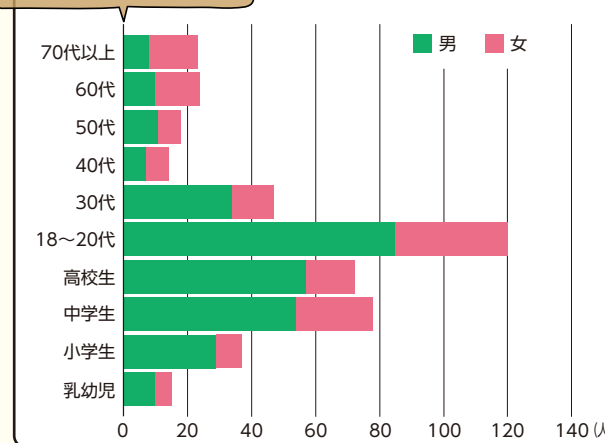

ぎふ瑞穂スポーツガーデン

検索

(URL) <http://www.mizuho-garden.com>

岐阜朝日クラブ 2冠 達成

ガーデンの所属チームである岐阜朝日クラブが、第91回全日本男子ホッケー選手権大会と高円宮杯ホッケー日本リーグ男子H1 2017の両大会で初優勝し、2冠に輝きました。来年度も更なる飛躍を目指して頑張ってください。

華麗なドリブルで敵を交わす田中世蓮選手

決勝ゴール

田中世蓮選手 吉川貴史選手 山田翔太選手

平成29年度 活動会員状況報告

住所別人数

瑞穂市	168	各務原市	16	その他	27
岐阜市	111	安八郡	13	県外	46
大垣市	32	本巣市	11		
関市	22	羽島市	10	合計	456

住所別割合

	男	女		男	女
乳幼児	10	5	30代	34	13
小学生	29	8	40代	7	7
中学生	54	24	50代	11	7
高校生	57	15	60代	10	14
18~20代	85	35	70代以上	8	15

性別・年齢別人数比

今年度も多くの方にご入会いただきました。誠にありがとうございました。

お知らせ

平成30年度スポーツ教室申込みについて

【受付場所】

ぎふ瑞穂スポーツガーデン事務局

■先行受付 H29年度会員の方 / 3月3日 10:00~

※各教室定員になり次第申し込みを締め切らせて頂きます。
 ※H29年度会員証と参加費をご持参の上、事務局までお越しください。