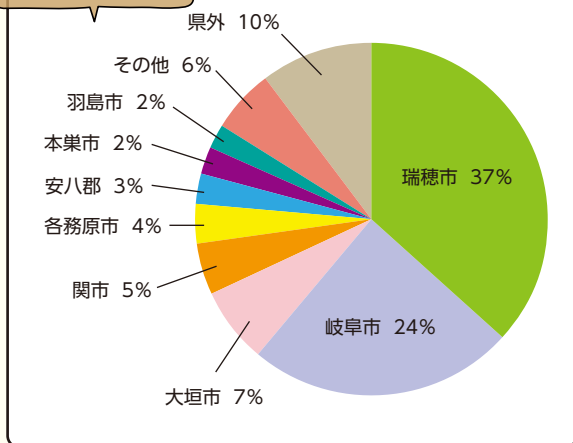

ぎふ瑞穂スポーツガーデン

検索

(URL) <http://www.mizuho-garden.com>

岐阜朝日クラブ 2冠 達成

ガーデンの所属チームである岐阜朝日クラブが、第91回全日本男子ホッケー選手権大会と高円宮杯ホッケー日本リーグ男子H1 2017の両大会で初優勝し、2冠に輝きました。来年度も更なる飛躍を目指して頑張ってください。

華麗なドリブルで敵を交わす田中世蓮選手

決勝ゴール

田中世蓮選手 吉川貴史選手 山田翔太選手

平成29年度 活動会員状況報告

住所別人数

瑞穂市	168	各務原市	16	その他	27
岐阜市	111	安八郡	13	県外	46
大垣市	32	本巣市	11		
関市	22	羽島市	10	合計	456

住所別割合

	男	女		男	女
乳幼児	10	5	30代	34	13
小学生	29	8	40代	7	7
中学生	54	24	50代	11	7
高校生	57	15	60代	10	14
18~20代	85	35	70代以上	8	15