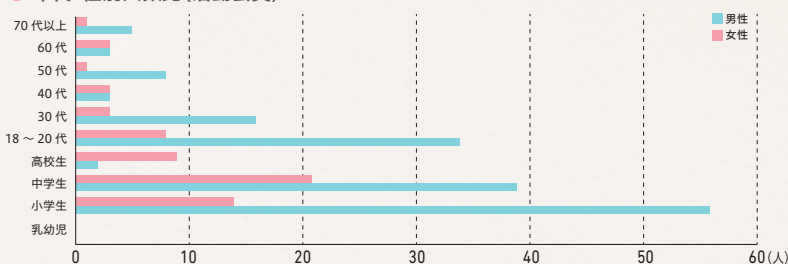

1 ホッケー 2 フェンシング 3 相撲

## 令和5年度活動報告 (2024年2月現在)

● 住民別割合  
(活動会員)

瑞穂市	64	各務原市	9	北方町	8	その他	25
岐阜市	49	関市	4	羽島市	3	県外	13
大垣市	32	本巣市	11	羽島郡	11	合計	229

※住所別その他の地域：不破郡、可児市、可児郡、羽島郡、本巣郡、養老郡、多治見市

● 年代・性別人数比(活動会員)

	男	女		男	女
乳幼児	0	0	40代	3	3
小学生	56	14	50代	8	1
中学生	39	21	60代	3	3
高校生	2	9	70代以上	5	1
18~20代	34	8	合計	166	63
30代	16	3	総合計		229