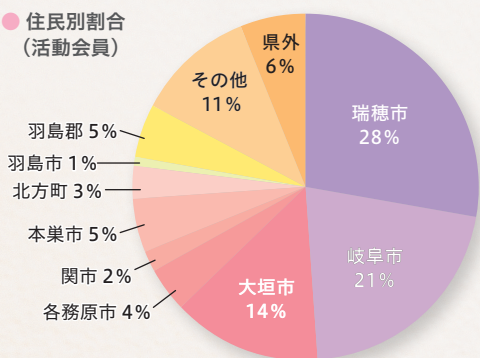

令和5年度活動報告 (2024年2月現在)

● 住民別割合
(活動会員)