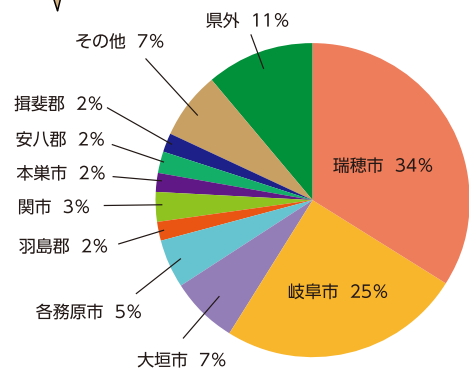

1月18日、1月23日に岐阜県トップアスリート出前指導が行われました。ぎふ瑞穂スポーツガーデン所属の傳田翁玖選手が飛騨市立河合小学校へ佐藤友樹選手が郡上市立石徹白小学校へクロスカントリースキーの指導に行きました。両選手とも指導を通して子ども達とふれあい有意義な時間を過ごしました。

飛騨市立河合小学校 講師：傳田 翁玖 選手

4年生から6年生までの児童20名が参加

●学校からの感想

傳田さんの温かい声かけや丁寧で分かり易いご指導により、子ども達は安心して、クロスカントリースキーの楽しさを体験することができました。

2月に地元のスキー大会があり、クロスカントリースキー競技への関心が高まり、出場を希望する児童が増えたことは成果となりました。

郡上市立石徹白小学校 講師：佐藤 友樹 選手

1年生から5年生までの児童6名が参加

●学校からの感想

体力差、技能差がある中でクロスカントリースキーの基本動作、スケーティングの導入の指導を丁寧してもらいました。バックで滑ってもらいながら児童とのレースもしてもらい、児童は優れたスキー技術に憧れを抱くことができました。

平成30年度 活動会員動向報告書

住所別割合 (活動会員)

瑞穂市	159	羽島郡	10	揖斐郡	10
岐阜市	118	関市	14	その他	33
大垣市	34	本巣市	9	県外	54
各務原市	25	安八郡	9	合計	475

住所別割合

性別・年齢別人数比 (活動会員)

	男	女		男	女
乳幼児	7	4	40代	6	10
小学生	74	43	50代	9	7
中学生	70	26	60代	14	14
高校生	5	10	70代以上	5	13
18~20代	81	43	合計	289	186
30代	18	16	総合計	475	