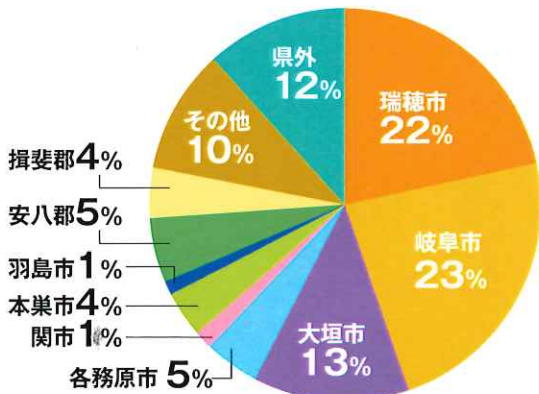

住所別割合(活動会員)

瑞穂市	57	関市	4	揖斐郡	11
岐阜市	61	本巣市	10	その他	27
大垣市	34	羽島市	3	県外	31
各務原市	12	安八郡	14	合計	264