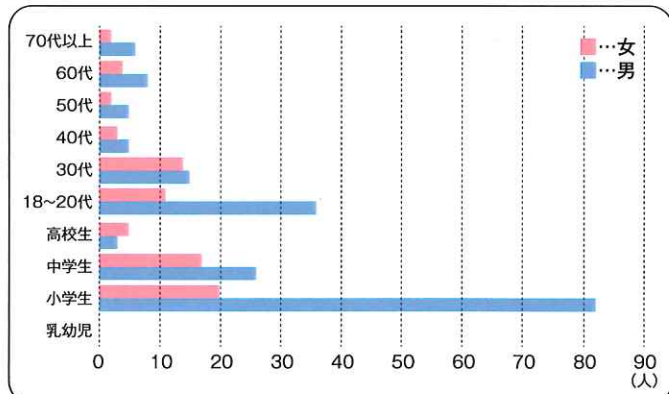

## 男子ホッケーチーム

## 令和2年度活動報告

(2021年1月現在)

### 住所別割合(活動会員)

瑞穂市	57	関市	4	揖斐郡	11
岐阜市	61	本巣市	10	その他	27
大垣市	34	羽島市	3	県外	31
各務原市	12	安八郡	14	合計	264

### 年代・性別人数比(活動会員)

	男	女		男	女		男	女
乳幼児	0	0	18~20代	36	11	60代	8	4
小学生	82	20	30代	15	14	70代以上	6	2
中学生	26	17	40代	5	3	合計	186	78
高校生	3	5	50代	5	2	総合計	264	